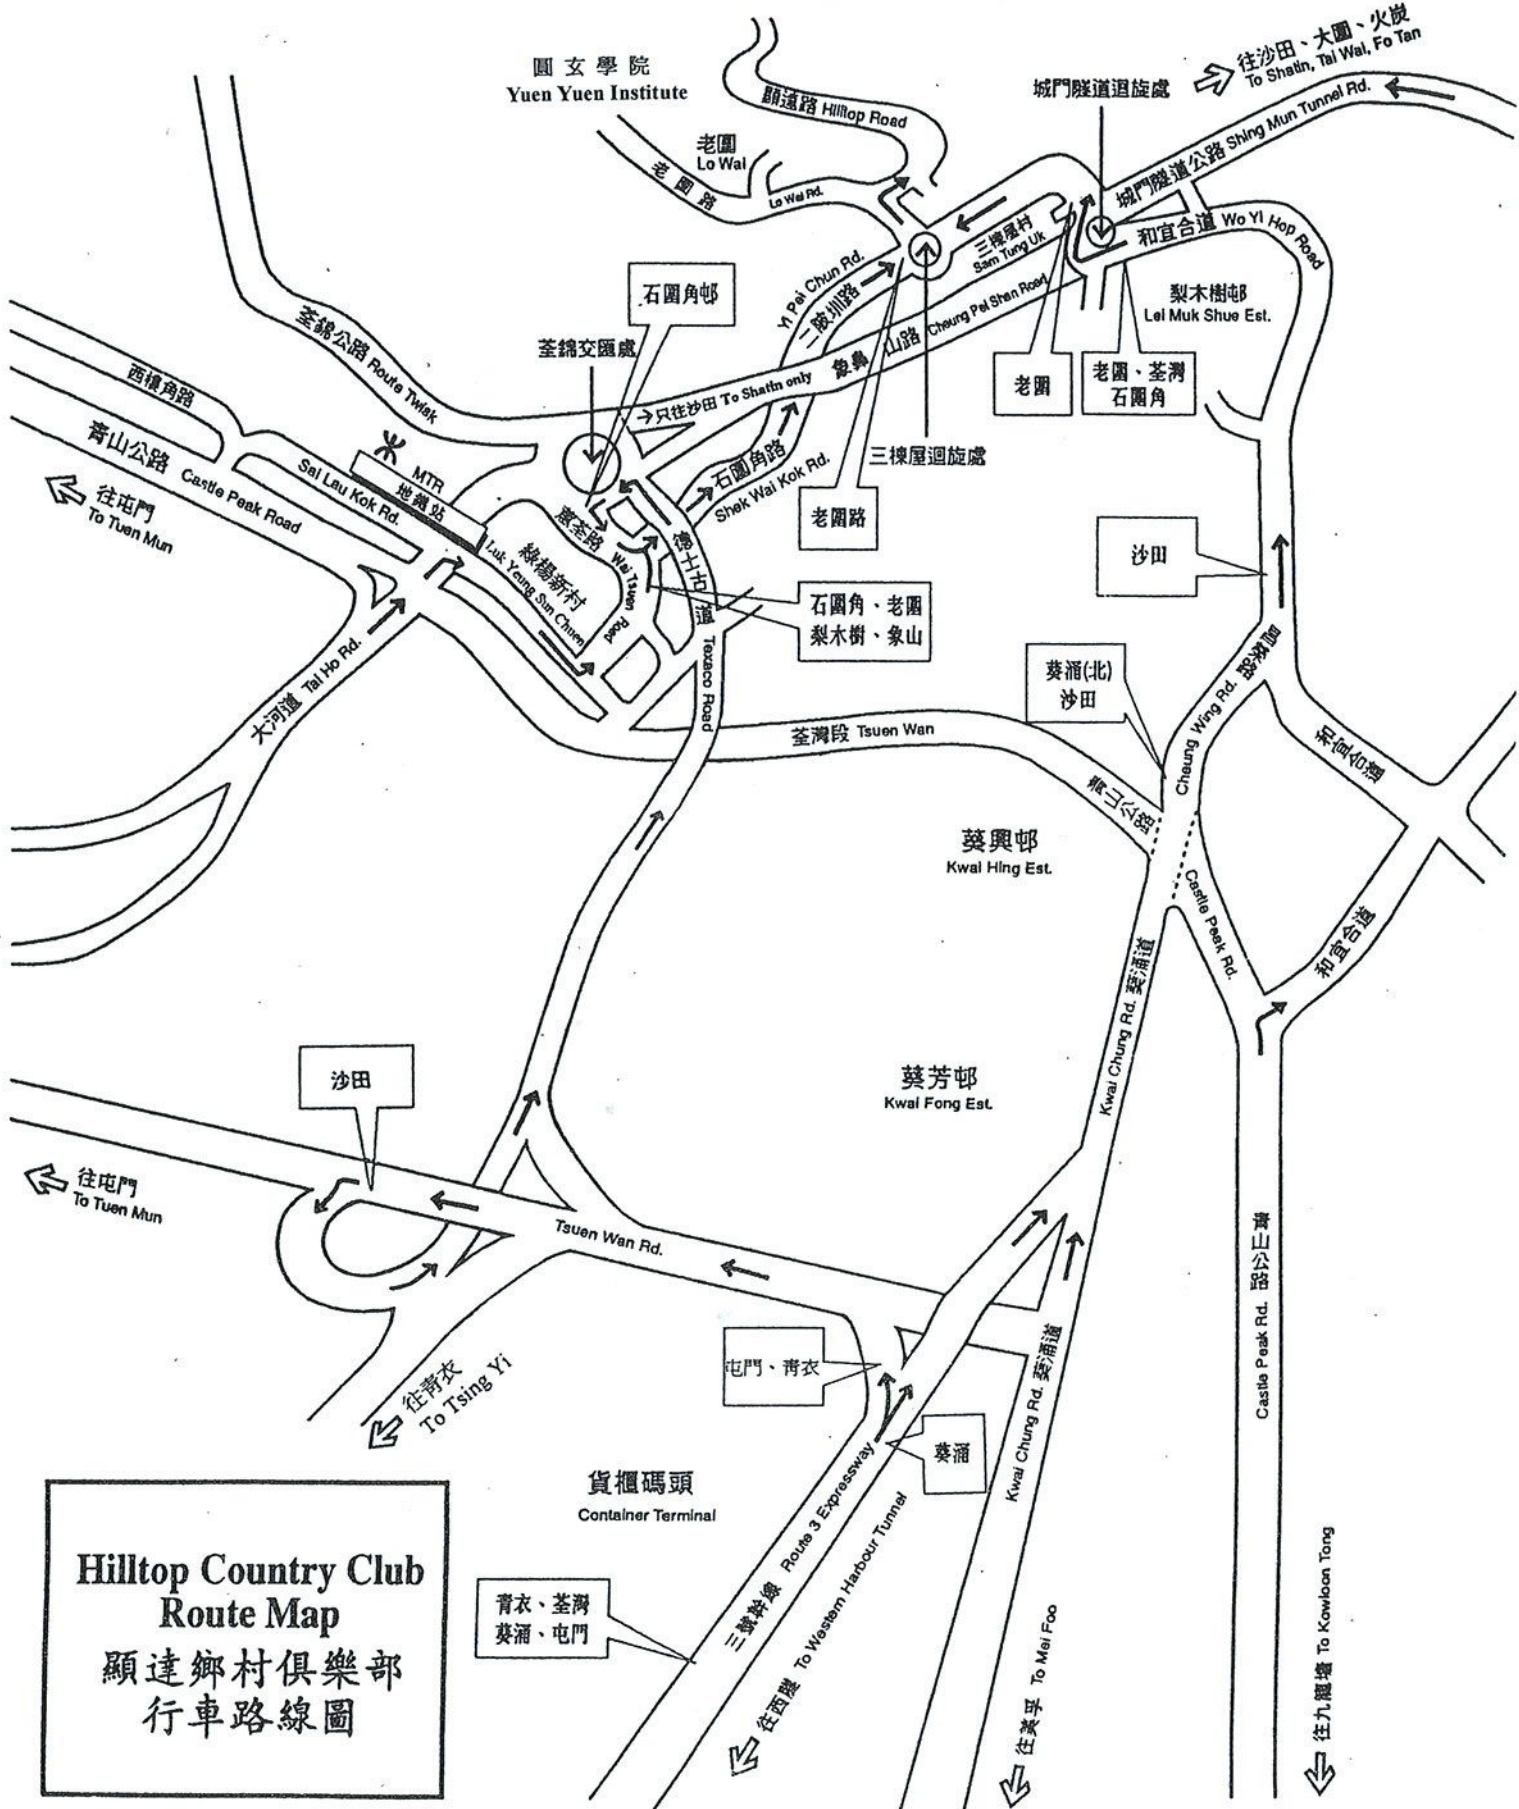

路牌

顯達鄉村俱樂部
HILLTOP COUNTRY CLUB
新界荃灣老圍顯達路十號
Hilltop Road, Lo Wai, Tsuen Wan, NT

Hilltop Country Club
Route Map
顯達鄉村俱樂部
行車路線圖